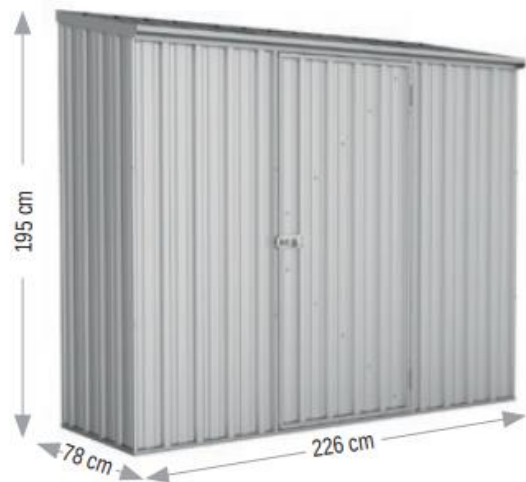

Cooper 1,8 m²

Réf. **4885**

- 236 x 88 x H 195 cm
- Ext./ Out : 226 x 78 cm : **1,8 m²**
- Int./In : 226 x 74 cm : **1,8 m²**

x1 75 x 170 cm

x1 L 213 x l 84 x H 8 cm - 45 kg

0,35mm

1,8 m²

En partenariat avec
In partnership with
En asociación con
In Partnerschaft mit
In samenwerking met